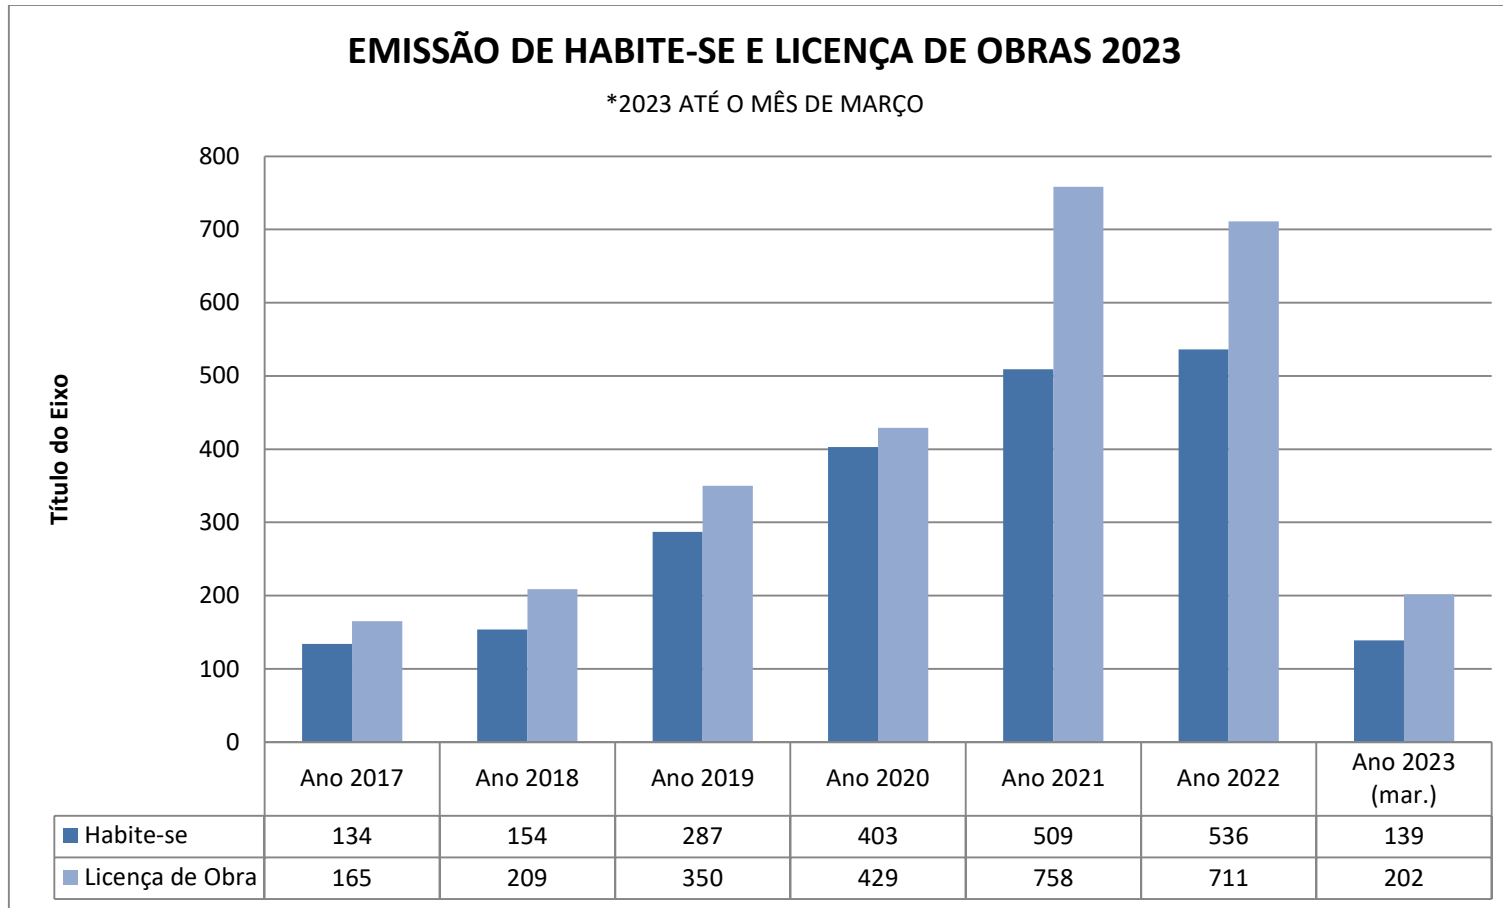

PREFEITURA MUNICIPAL DE PORTO VELHO
SECRETARIA MUNICIPAL DE REGULARIÇÃO FUNDIÁRIA, HABITAÇÃO E URBANISMO –SEMUR

Fonte: DELI/SEMUR