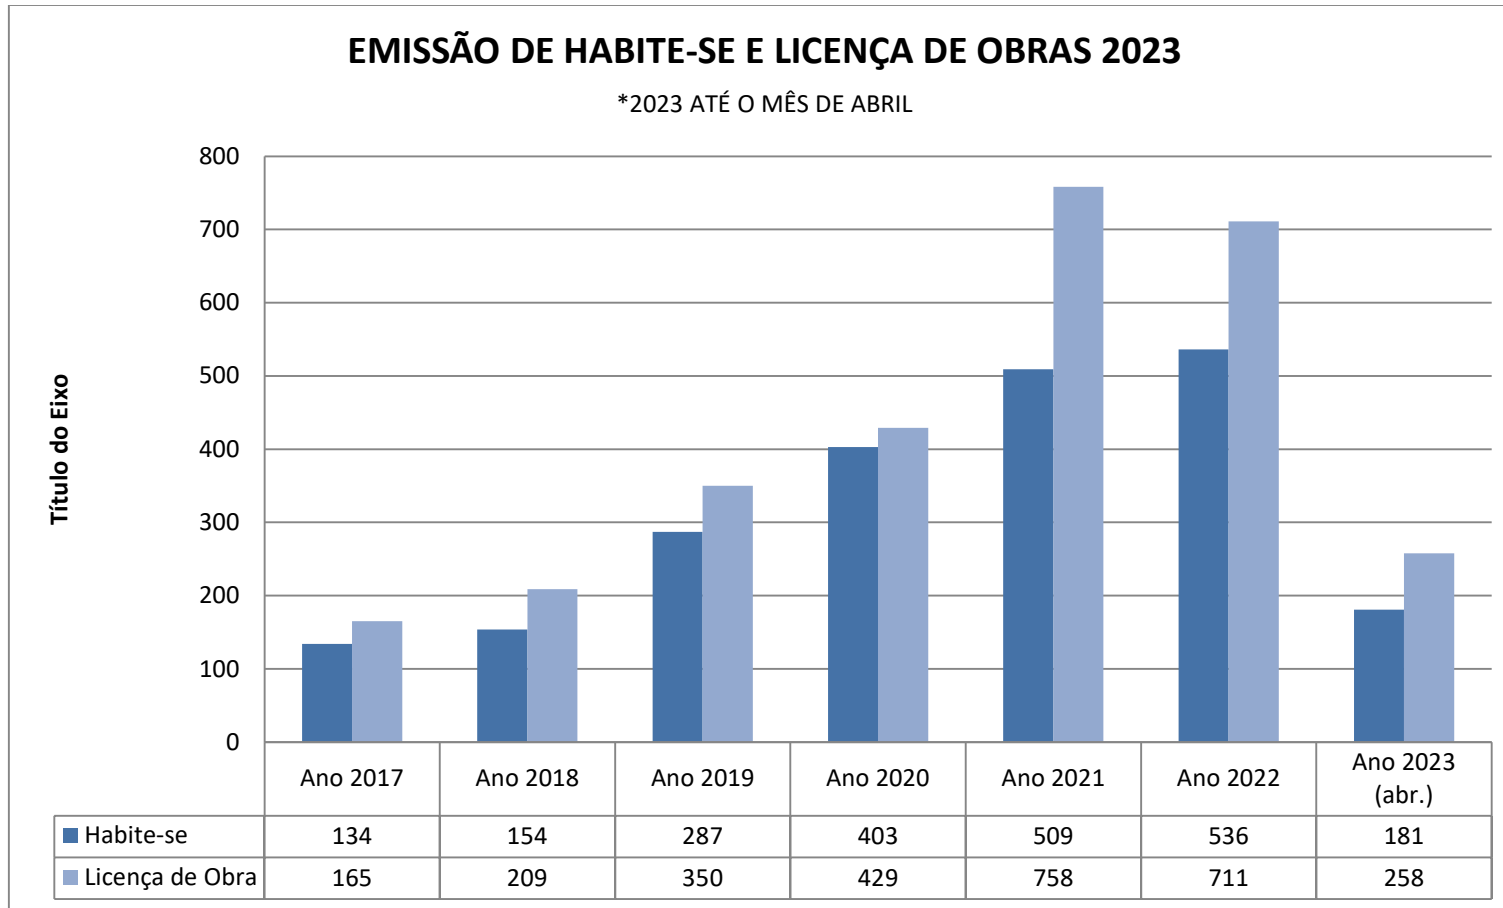

PREFEITURA MUNICIPAL DE PORTO VELHO  
**SECRETARIA MUNICIPAL DE REGULARIÇÃO FUNDIÁRIA, HABITAÇÃO E URBANISMO –SEMUR**

Fonte: DELI/SEMUR