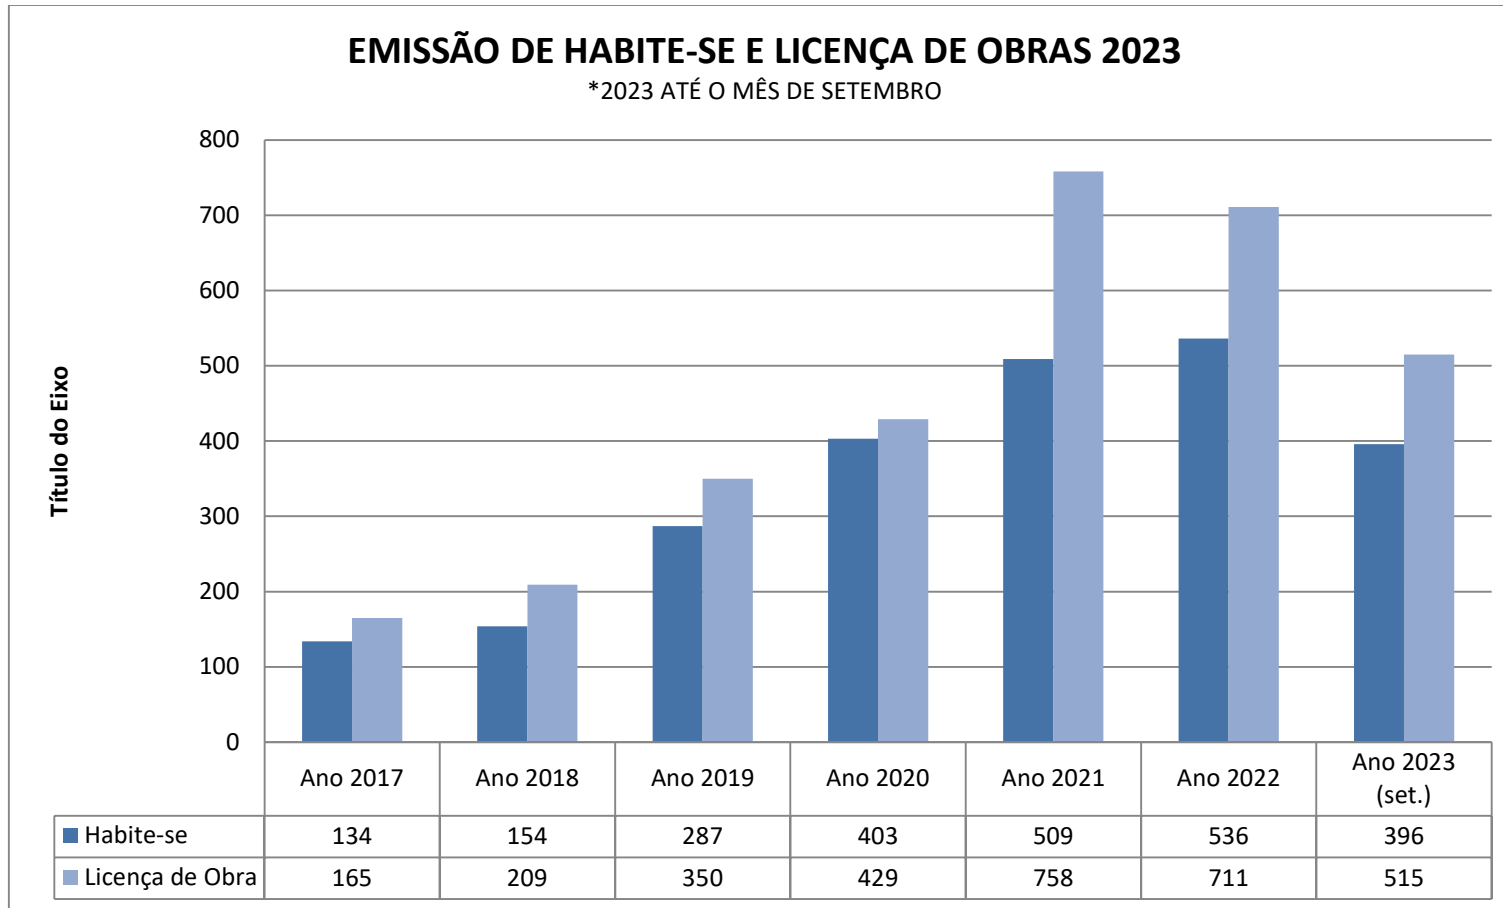

PREFEITURA MUNICIPAL DE PORTO VELHO
SECRETARIA MUNICIPAL DE REGULARIÇÃO FUNDIÁRIA, HABITAÇÃO E URBANISMO –SEMUR

Fonte: DELI/SEMUR